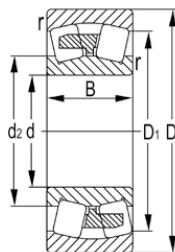

## 23100 Series

Выбрать	Запрос	Обозначение	Основные размеры (мм)				Базовая грузоподъемность (кН)		Ограниченная скорость (об / Вес мин)	
			d	D	B	rs min	Динамический (Cr)	Статический (Cor)	Смазка	Масло (кг)
23120	100	165	52	2	310	470	1700	2600	4.3	
23120K	100	165	52	2	310	470	1700	2600	4.16	
23120KW33C3	100	165	52	2	310	470	1700	2600	4.16	
23120W33C3	100	165	52	2	310	470	1700	2600	4.3	
23122	110	180	56	2	370	580	1500	2400	5.4	
23122K	110	180	56	2	370	580	1500	2400	5.22	
23122KW33C3	110	180	56	2	370	580	1500	2400	5.22	
23122W33C3	110	180	56	2	370	580	1500	2400	5.4	
23124	120	200	62	2	455	705	1400	2100	7.7	
23124K	120	200	62	2	455	705	1400	2100	7.46	
23124KW33C3	120	200	62	2	455	705	1400	2100	7.46	
23124W33C3	120	200	62	2	455	705	1400	2100	7.7	
23126	130	210	64	2	495	795	1300	2000	8.47	
23126K	130	210	64	2	495	795	1300	2000	8.2	
23126KW33C3	130	210	64	2	495	795	1300	2000	8.2	
23126W33C3	130	210	64	2	495	795	1300	2000	8.47	
23128	140	225	68	2.1	540	895	1200	1800	10.2	
23128K	140	225	68	2.1	540	895	1200	1800	9.86	
23128KW33C3	140	225	68	2.1	540	895	1200	1800	9.86	
23128W33C3	140	225	68	2.1	540	895	1200	1800	10.2	
23130	150	250	80	2.1	730	1190	1100	1700	15.6	
23130K	150	250	80	2.1	730	1190	1100	1700	15.1	
23130KW33C3	150	250	80	2.1	730	1190	1100	1700	15.1	
23130W33C3	150	250	80	2.1	730	1190	1100	1700	15.6	

## 23100 Series

23132	160	270	86	2.1	840	1370	1000	1600	19.8
23132K	160	270	86	2.1	840	1370	1000	1600	19.2
23132KW33C3	160	270	86	2.1	840	1370	1000	1600	19.2
23132W33C3	160	270	86	2.1	840	1370	1000	1600	19.8
23134	170	280	88	2.1	885	1490	960	1500	21.5
23134K	170	280	88	2.1	885	1490	960	1500	20.8