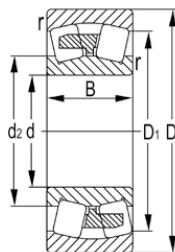

24100 Series

Выбрать	Запрос	Обозначение	Основные размеры (мм)				Базовая грузоподъемность (кН)		Ограниченная скорость (об / Вес мин)	
			d	D	B	rs min	Динамический (Cr)	Статический (Cor)	Смазка	Масло (кг)
24122	110	180	69	2	450	755	1500	2400	7.07	
24122K30	110	180	69	2	450	755	1500	2400	6.96	
24122K30W33C3	110	180	69	2	450	755	1500	2400	6.96	
24122W33C3	110	180	69	2	450	755	1500	2400	7.07	
24124	120	200	80	2	575	945	1400	2100	10.3	
24124K30	120	200	80	2	575	945	1400	2100	10.1	
24124K30W33C3	120	200	80	2	575	945	1400	2100	10.1	
24124W33C3	120	200	80	2	575	945	1400	2100	10.3	
24126	130	210	80	2	585	995	1300	2000	11	
24126K30	130	210	80	2	585	995	1300	2000	10.8	
24126K30W33C3	130	210	80	2	585	995	1300	2000	10.8	
24126W33C3	130	210	80	2	585	995	1300	2000	11	
24128	140	225	85	2.1	670	1150	1200	1800	13.3	
24128K30	140	225	85	2.1	670	1150	1200	1800	13.1	
24128K30W33C3	140	225	85	2.1	670	1150	1200	1800	13.1	
24128W33C3	140	225	85	2.1	670	1150	1200	1800	13.3	
24130	150	250	100	2.1	885	1520	1100	1700	20.2	
24130K30	150	250	100	2.1	885	1520	1100	1700	20	
24130K30W33C3	150	250	100	2.1	885	1520	1100	1700	20	
24130W33C3	150	250	100	2.1	885	1520	1100	1700	20.2	
24132	160	270	109	2.1	1040	1780	1000	1600	26	
24132K30	160	270	109	2.1	1040	1780	1000	1600	25.6	
24132K30W33C3	160	270	109	2.1	1040	1780	1000	1600	25.6	
24132W33C3	160	270	109	2.1	1040	1780	1000	1600	26	
24134	170	280	109	2.1	1080	1880	960	1500	27.2	

24100 Series

24134K30	170	280	109	2.1	1080	1880	960	1500	26.8
24134K30W33C3	170	280	109	2.1	1080	1880	960	1500	26.8
24134W33C3	170	280	109	2.1	1080	1880	960	1500	27.2
24136	180	300	118	3	1250	2210	900	1400	34.3
24136K30	180	300	118	3	1250	2210	900	1400	33.8