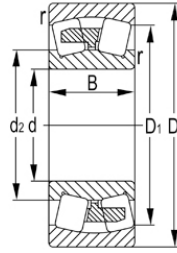

24100 Series

Выбрать	Запрос	Обозначение	Основные размеры (мм)				Базовая грузоподъемность (кН)		Ограниченная скорость (об / Вес мин)	
			d	D	B	rs min	Динамический (Cr)	Статический (Cor)	Смазка	Масло (кг)
24122	110	180	69	2	450	755	1500	2400	7.07	
24122K30	110	180	69	2	450	755	1500	2400	6.96	
24122K30W33C3	110	180	69	2	450	755	1500	2400	6.96	
24122W33C3	110	180	69	2	450	755	1500	2400	7.07	
24124	120	200	80	2	575	945	1400	2100	10.3	
24124K30	120	200	80	2	575	945	1400	2100	10.1	
24124K30W33C3	120	200	80	2	575	945	1400	2100	10.1	
24124W33C3	120	200	80	2	575	945	1400	2100	10.3	
24126	130	210	80	2	585	995	1300	2000	11	
24126K30	130	210	80	2	585	995	1300	2000	10.8	
24126K30W33C3	130	210	80	2	585	995	1300	2000	10.8	
24126W33C3	130	210	80	2	585	995	1300	2000	11	
24128	140	225	85	2.1	670	1150	1200	1800	13.3	
24128K30	140	225	85	2.1	670	1150	1200	1800	13.1	
24128K30W33C3	140	225	85	2.1	670	1150	1200	1800	13.1	
24128W33C3	140	225	85	2.1	670	1150	1200	1800	13.3	
24130	150	250	100	2.1	885	1520	1100	1700	20.2	
24130K30	150	250	100	2.1	885	1520	1100	1700	20	
24130K30W33C3	150	250	100	2.1	885	1520	1100	1700	20	
24130W33C3	150	250	100	2.1	885	1520	1100	1700	20.2	
24132	160	270	109	2.1	1040	1780	1000	1600	26	
24132K30	160	270	109	2.1	1040	1780	1000	1600	25.6	
24132K30W33C3	160	270	109	2.1	1040	1780	1000	1600	25.6	
24132W33C3	160	270	109	2.1	1040	1780	1000	1600	26	
24134	170	280	109	2.1	1080	1880	960	1500	27.2	

24100 Series

24134K30	170	280	109	2.1	1080	1880	960	1500	26.8
24134K30W33C3	170	280	109	2.1	1080	1880	960	1500	26.8
24134W33C3	170	280	109	2.1	1080	1880	960	1500	27.2
24136	180	300	118	3	1250	2210	900	1400	34.3
24136K30	180	300	118	3	1250	2210	900	1400	33.8