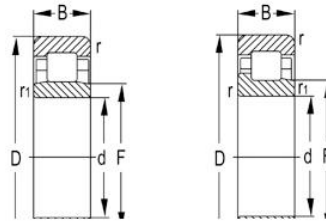

NU2300 Series

Выбрать	Запрос	Обозначение	Основные размеры (мм)					Базовая грузоподъемность (кН)		Ограниченная скорость (об / Вес мин)	
			d	D	B	rs min	rs1min	Динамический (Cr)	Статический (C0p)	Смазка	Масло (кг)
NU2304E	20	52	21	1.1	0.6	42	39	12000	14000	0.242	
NU2305E	25	62	24	1.1	1.1	57	56	9700	11000	0.386	
NU2306E	30	72	27	1.1	1.1	74.5	77.5	8300	9700	0.58	
NU2307E	35	80	31	1.5	1.1	99	109	7200	8500	0.78	
NU2308	40	90	33	1.5	1.5	82.5	88	7000	8200	0.951	
NU2308E	40	90	33	1.5	1.5	114	122	6400	7500	1.06	
NU2309	45	100	36	1.5	1.5	99	104	6300	7400	1.27	
NU2309E	45	100	36	1.5	1.5	137	153	5700	6800	1.41	
NU2310	50	110	40	2	2	121	131	5700	6700	1.7	
NU2310E	50	110	40	2	2	163	187	5200	6100	1.9	
NU2311	55	120	43	2	2	148	162	5200	6100	2.17	
NU2311E	55	120	43	2	2	201	233	4700	5600	2.37	
NU2312	60	130	46	2.1	2.1	169	188	4800	5700	2.71	
NU2312E	60	130	46	2.1	2.1	222	262	4400	5200	2.96	
NU2313	65	140	48	2.1	2.1	188	212	4400	5200	3.27	
NU2313E	65	140	48	2.1	2.1	248	287	4100	4800	3.48	
NU2314	70	150	51	2.1	2.1	223	262	4100	4800	3.98	
NU2314E	70	150	51	2.1	2.1	274	325	3800	4400	4.25	
NU2315	75	160	55	2.1	2.1	258	300	3800	4500	4.87	
NU2315E	75	160	55	2.1	2.1	330	395	3500	4100	5.25	
NU2316	80	170	58	2.1	2.1	274	330	3600	4200	5.79	
NU2316E	80	170	58	2.1	2.1	355	430	3300	3900	6.25	
NU2317	85	180	60	3	3	315	380	3400	4000	6.7	
NU2317E	85	180	60	3	3	395	485	3100	3700	7.16	

NU2300 Series

NU2318	90	190	64	3	3	325	395	3200	3800	7.95
NU2318E	90	190	64	3	3	435	535	2900	3400	8.56
NU2319	95	200	67	3	3	370	460	3000	3500	9.2
NU2319E	95	200	67	3	3	460	585	2700	3200	9.8
NU2320	100	215	73	3	3	410	505	2900	3400	11.7
NU2320E	100	215	73	3	3	570	715	2600	3100	12.8