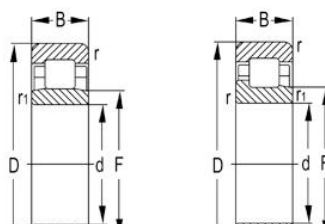

NJ300Series

Выбрать Запрос Обозначение		Основные размеры (мм)						Базовая грузоподъемность (кН)		Ограниченная скорость (об / Вес мин)	
		d	D	B	rs min	rs1min	Динамический (Cr)	Статический (C0p)	Смазка	Масло (кг)	
NJ304E	20	52	15	1.1	0.6	31.5	26.9	13000	15000	0.176	
NJ305E	25	62	17	1.1	1.1	41.5	37.5	11000	13000	0.275	
NJ306E	30	72	19	1.1	1.1	53	50	9300	11000	0.398	
NJ307E	35	80	21	1.5	1.1	71	71	8100	9600	0.545	
NJ308	40	90	23	1.5	1.5	58.5	57	8000	9400	0.658	
NJ308E	40	90	23	1.5	1.5	83	81.5	7200	8500	0.754	
NJ309	45	100	25	1.5	1.5	74	71	7200	8400	0.877	
NJ309E	45	100	25	1.5	1.5	97.5	98.5	6500	7600	0.996	
NJ310	50	110	27	2	2	87	86	6500	7700	1.14	
NJ310E	50	110	27	2	2	110	113	5900	6900	1.3	
NJ311	55	120	29	2	2	111	111	5900	7000	1.45	
NJ311E	55	120	29	2	2	137	143	5300	6300	1.65	
NJ312	60	130	31	2.1	2.1	124	126	5500	6500	1.8	
NJ312E	60	130	31	2.1	2.1	150	157	4900	5800	2.05	
NJ313	65	140	33	2.1	2.1	135	139	5100	6000	2.23	
NJ313E	65	140	33	2.1	2.1	181	191	4600	5400	2.54	
NJ314	70	150	35	2.1	2.1	158	168	4700	5500	2.71	
NJ314E	70	150	35	2.1	2.1	205	222	4200	5000	3.1	
NJ315	75	160	37	2.1	2.1	190	205	4400	5200	3.28	
NJ315E	75	160	37	2.1	2.1	240	263	4000	4700	3.74	
NJ316	80	170	39	2.1	2.1	190	207	4100	4800	3.86	
NJ316E	80	170	39	2.1	2.1	256	282	3700	4400	4.22	
NJ317	85	180	41	3	3	212	228	3900	4600	4.54	
NJ317E	85	180	41	3	3	291	330	3500	4100	4.81	

NJ300Series

NJ318	90	190	43	3	3	240	265	3700	4300	5.3
NJ318E	90	190	43	3	3	315	355	3300	3900	5.72
NJ319	95	200	45	3	3	259	285	3400	4000	6.13
NJ319E	95	200	45	3	3	335	385	3100	3600	6.62
NJ320	100	215	47	3	3	299	335	3300	3800	7.49
NJ320E	100	215	47	3	3	380	425	2900	3500	8.57