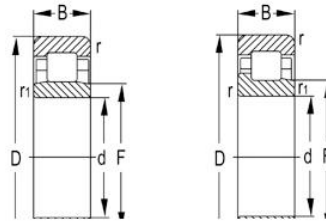

NJ2300 Series

Выбрать Запрос Обозначение			Основные размеры (мм)						Базовая грузоподъемность (кН)		Ограниченная скорость (об / Вес мин)	
			d	D	B	rs min	rs1min	Динамический (Cr)	Статический (Cor)	Смазка	Масло (кг)	
NJ2304E	20	52	21	1.1	0.6	42	39	12000	14000	0.242		
NJ2305E	25	62	24	1.1	1.1	57	56	9700	11000	0.386		
NJ2306E	30	72	27	1.1	1.1	74.5	77.5	8300	9700	0.58		
NJ2307E	35	80	31	1.5	1.1	99	109	7200	8500	0.78		
NJ2308	40	90	33	1.5	1.5	82.5	88	7000	8200	0.951		
NJ2308E	40	90	33	1.5	1.5	114	122	6400	7500	1.06		
NJ2309	45	100	36	1.5	1.5	99	104	6300	7400	1.27		
NJ2309E	45	100	36	1.5	1.5	137	153	5700	6800	1.41		
NJ2310	50	110	40	2	2	121	131	5700	6700	1.7		
NJ2310E	50	110	40	2	2	163	187	5200	6100	1.9		
NJ2311	55	120	43	2	2	148	162	5200	6100	2.17		
NJ2311E	55	120	43	2	2	201	233	4700	5600	2.37		
NJ2312	60	130	46	2.1	2.1	169	188	4800	5700	2.71		
NJ2312E	60	130	46	2.1	2.1	222	262	4400	5200	2.96		
NJ2313	65	140	48	2.1	2.1	188	212	4400	5200	3.27		
NJ2313E	65	140	48	2.1	2.1	248	287	4100	4800	3.48		
NJ2314	70	150	51	2.1	2.1	223	262	4100	4800	3.98		
NJ2314E	70	150	51	2.1	2.1	274	325	3800	4400	4.25		
NJ2315	75	160	55	2.1	2.1	258	300	3800	4500	4.87		
NJ2315E	75	160	55	2.1	2.1	330	395	3500	4100	5.25		
NJ2316	80	170	58	2.1	2.1	274	330	3600	4200	5.79		
NJ2316E	80	170	58	2.1	2.1	355	430	3300	3900	6.25		
NJ2317	85	180	60	3	3	315	380	3400	4000	6.7		
NJ2317E	85	180	60	3	3	395	485	3100	3700	7.16		

NJ2300 Series

NJ2318	90	190	64	3	3	325	395	3200	3800	7.95
NJ2318E	90	190	64	3	3	435	535	2900	3400	8.56
NJ2319	95	200	67	3	3	370	460	3000	3500	9.2
NJ2319E	95	200	67	3	3	460	585	2700	3200	9.8
NJ2320	100	215	73	3	3	410	505	2900	3400	11.7
NJ2320E	100	215	73	3	3	570	715	2600	3100	12.8