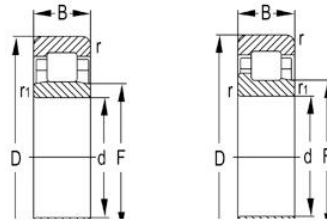

NJ2300 Series

Выбрать Запрос Обозначение			Основные размеры (мм)						Базовая грузоподъемность (кН)		Ограниченная скорость (об / Вес мин)	
			d	D	B	rs min	rs1min	Динамический (Cr)	Статический (C0p)	Смазка	Масло (кг)	
NJ2304E	20	52	21	1.1	0.6	42	39	12000	14000	0.242		
NJ2305E	25	62	24	1.1	1.1	57	56	9700	11000	0.386		
NJ2306E	30	72	27	1.1	1.1	74.5	77.5	8300	9700	0.58		
NJ2307E	35	80	31	1.5	1.1	99	109	7200	8500	0.78		
NJ2308	40	90	33	1.5	1.5	82.5	88	7000	8200	0.951		
NJ2308E	40	90	33	1.5	1.5	114	122	6400	7500	1.06		
NJ2309	45	100	36	1.5	1.5	99	104	6300	7400	1.27		
NJ2309E	45	100	36	1.5	1.5	137	153	5700	6800	1.41		
NJ2310	50	110	40	2	2	121	131	5700	6700	1.7		
NJ2310E	50	110	40	2	2	163	187	5200	6100	1.9		
NJ2311	55	120	43	2	2	148	162	5200	6100	2.17		
NJ2311E	55	120	43	2	2	201	233	4700	5600	2.37		
NJ2312	60	130	46	2.1	2.1	169	188	4800	5700	2.71		
NJ2312E	60	130	46	2.1	2.1	222	262	4400	5200	2.96		
NJ2313	65	140	48	2.1	2.1	188	212	4400	5200	3.27		
NJ2313E	65	140	48	2.1	2.1	248	287	4100	4800	3.48		
NJ2314	70	150	51	2.1	2.1	223	262	4100	4800	3.98		
NJ2314E	70	150	51	2.1	2.1	274	325	3800	4400	4.25		
NJ2315	75	160	55	2.1	2.1	258	300	3800	4500	4.87		
NJ2315E	75	160	55	2.1	2.1	330	395	3500	4100	5.25		
NJ2316	80	170	58	2.1	2.1	274	330	3600	4200	5.79		
NJ2316E	80	170	58	2.1	2.1	355	430	3300	3900	6.25		
NJ2317	85	180	60	3	3	315	380	3400	4000	6.7		
NJ2317E	85	180	60	3	3	395	485	3100	3700	7.16		

NJ2300 Series

NJ2318	90	190	64	3	3	325	395	3200	3800	7.95
NJ2318E	90	190	64	3	3	435	535	2900	3400	8.56
NJ2319	95	200	67	3	3	370	460	3000	3500	9.2
NJ2319E	95	200	67	3	3	460	585	2700	3200	9.8
NJ2320	100	215	73	3	3	410	505	2900	3400	11.7
NJ2320E	100	215	73	3	3	570	715	2600	3100	12.8