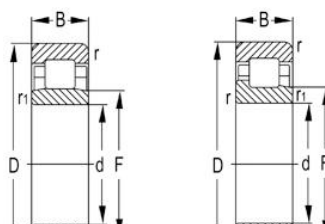

# NUP2300 Series

Выбрать	Запрос	Обозначение	Основные размеры (мм)					Базовая грузоподъемность (кН)		Ограниченная скорость (об / Вес мин)	
			d	D	B	rs min	rs1min	Динамический (Cr)	Статический (Cor)	Смазка	Масло (кг)
NUP2304E	20	52	21	1.1	0.6	42	39	12000	14000	0.242	
NUP2305E	25	62	24	1.1	1.1	57	56	9700	11000	0.386	
NUP2306E	30	72	27	1.1	1.1	74.5	77.5	8300	9700	0.58	
NUP2307E	35	80	31	1.5	1.1	99	109	7200	8500	0.78	
NUP2308	40	90	33	1.5	1.5	82.5	88	7000	8200	0.951	
NUP2308E	40	90	33	1.5	1.5	114	122	6400	7500	1.06	
NUP2309	45	100	36	1.5	1.5	99	104	6300	7400	1.27	
NUP2309E	45	100	36	1.5	1.5	137	153	5700	6800	1.41	
NUP2310	50	110	40	2	2	121	131	5700	6700	1.7	
NUP2310E	50	110	40	2	2	163	187	5200	6100	1.9	
NUP2311	55	120	43	2	2	148	162	5200	6100	2.17	
NUP2311E	55	120	43	2	2	201	233	4700	5600	2.37	
NUP2312	60	130	46	2.1	2.1	169	188	4800	5700	2.71	
NUP2312E	60	130	46	2.1	2.1	222	262	4400	5200	2.96	
NUP2313	65	140	48	2.1	2.1	188	212	4400	5200	3.27	
NUP2313E	65	140	48	2.1	2.1	248	287	4100	4800	3.48	
NUP2314	70	150	51	2.1	2.1	223	262	4100	4800	3.98	
NUP2314E	70	150	51	2.1	2.1	274	325	3800	4400	4.25	
NUP2315	75	160	55	2.1	2.1	258	300	3800	4500	4.87	
NUP2315E	75	160	55	2.1	2.1	330	395	3500	4100	5.25	
NUP2316	80	170	58	2.1	2.1	274	330	3600	4200	5.79	
NUP2316E	80	170	58	2.1	2.1	355	430	3300	3900	6.25	
NUP2317	85	180	60	3	3	315	380	3400	4000	6.7	
NUP2317E	85	180	60	3	3	395	485	3100	3700	7.16	
NUP2318	90	190	64	3	3	325	395	3200	3800	7.95	

## NUP2300 Series

NUP2318E	90	190	64	3	3	435	535	2900	3400	8.56
NUP2319	95	200	67	3	3	370	460	3000	3500	9.2
NUP2319E	95	200	67	3	3	460	585	2700	3200	9.8
NUP2320	100	215	73	3	3	410	505	2900	3400	11.7
NUP2320E	100	215	73	3	3	570	715	2600	3100	12.8