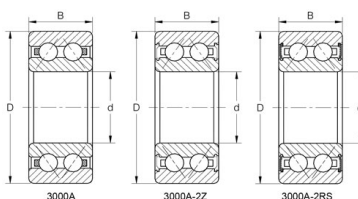

3000A Series

Выбрать Запрос Обозначение			Основные размеры (мм)			Базовая грузоподъемность (кН)		Ограниченная скорость (об / Вес мин)
			d	D	B	Динамический (Cr)	Статический (Cor)	
							Смазка Масло (кг)	
3000A	10	26	12	5.5	3.2	18000	23000	0.022
3200A	10	30	14.3	7.5	4.3	16000	21000	0.05
3001A	12	28	12	6.1	3.7	17000	22000	0.025
3201A	12	32	15.9	9	4.9	14000	19000	0.058
3002A	15	32	13	8.5	5.4	14500	18000	0.036
3202A	15	35	15.9	10	6	11000	16000	0.066
3302A	15	42	19	14	8	10000	15000	0.13
3003A	17	35	14	9	6	12500	16000	0.042
3203A	17	40	17.5	12.7	7.8	9000	14000	0.096
3303A	17	47	22.2	17.3	10.4	8000	12000	0.18
3804A	20	32	10	4.9	3.9	13000	14300	0.02
3904A	20	37	13	9.3	6.6	12000	13200	0.046
3004A	20	42	16	14.2	9.6	11000	13000	0.08
3204A	20	47	20.6	19	12.1	8000	12000	0.16
3304A	20	52	22.2	19	12.3	8500	12000	0.22
3805A	25	37	10	5.5	4.9	11500	12700	0.025
3905A	25	42	13	9.6	7.5	11000	12300	0.062
3005A	25	47	16	15.2	11	9500	12000	0.1
3205A	25	52	20.6	20.6	13.9	7500	10000	0.19
3305A	25	62	25.4	27.6	17.8	7500	10000	0.367
3806A	30	42	10	5.7	5.6	10000	11500	0.03

3000A Series

3906A	30	47	13	9.9	8.3	9500	10500	0.095
3006A	30	55	19	20.3	15.5	8000	10000	0.16
3206A	30	62	23.8	25.7	18.5	6300	8500	0.31
3306A	30	72	30.2	37.2	25.9	6000	8000	0.59
3807A	35	47	10	6.1	6.2	8500	10000	0.035
3907A	35	55	15	12.9	11.3	8000	9500	0.138
3007A	35	62	20	24.2	20.4	6500	8500	0.24
3207A	35	72	27	30.4	23.5	5600	7500	0.51
3307A	35	80	34.9	46.1	35.3	5300	7000	0.82