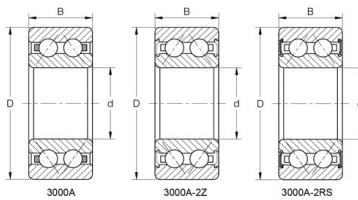

5300 Series

Выбрать	Запрос	Обозначение	Основные размеры (мм)				Номинальная грузоподъемность (кН)		Грузоподъемность (кгс)		Предельная скорость (об / мин)		Расстояние до точки действия a0 (мм)	Установочные размеры (мм)			Вес (кг)
			d	D	B	r (мин)	Cr	Cor	Cr	Cor	Смазка	Масло		да (мин)	Да (макс.)	ра (макс.)	
5302	15	42	19	1	17600	10200	1800	1040	11000	15000	22	21	36	1	0.11		
5303	17	47	22.2	1	21000	12600	2140	1280	10000	13000	25	23	41	1	0.14		
5304	20	52	22.2	1.1	24600	15000	2510	1530	9000	12000	26.7	27	45	1	0.23		
5305	25	62	25.4	1.1	32500	20700	3350	2110	7500	10000	31.8	32	55	1	0.34		
5306	30	72	30.2	1.1	40500	28100	4150	2870	6300	8500	36.5	37	65	1	0.51		
5307	35	80	34.9	1.5	51000	36000	5200	3700	5600	7500	41.6	44	71	1.5	0.79		
5308	40	90	36.5	1.5	56500	41000	5800	4200	5300	6700	45.5	49	81	1.5	1.05		
5309	45	100	39.7	1.5	68500	51000	7000	5200	4500	6000	50.6	54	91	1.5	1.4		
5310	50	110	44.4	2	81500	61500	8300	6250	4300	5600	55.6	60	100	2	1.95		
5311	55	120	49.2	2	95000	73000	9700	7450	3800	5000	60.6	65	110	2	2.3		
5312	60	130	54	2.1	125000	98500	12800	10000	3400	4500	69.2	72	118	2	3.15		
5313	65	140	58.7	2.1	142000	113000	14500	11500	3200	4300	72.8	77	128	2	3.85		
5314	70	150	63.5	2.1	159000	128000	16200	13100	3000	3800	78.3	82	138	2	4.9		