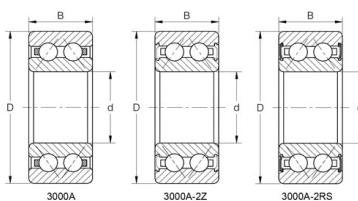

# 5300 Series

Выбрать	Запрос	Обозначение	Основные размеры (мм)				Номинальная грузоподъемность (кН)		Грузоподъемность (кгс)		Предельная скорость (об / мин)		Расстояние до точки действия a0 (мм)	Установочные размеры (мм)			Вес (кг)
			d	D	B	r (мин)	Cr	Кор	Cr	Кор	Смазка	Масло		да (мин)	Да (макс.)	ра (макс)	
5302	15	42	19	1	17600	10200	1800	1040	11000	15000	22	21	36	1	0.11		
5303	17	47	22.2	1	21000	12600	2140	1280	10000	13000	25	23	41	1	0.14		
5304	20	52	22.2	1.1	24600	15000	2510	1530	9000	12000	26.7	27	45	1	0.23		
5305	25	62	25.4	1.1	32500	20700	3350	2110	7500	10000	31.8	32	55	1	0.34		
5306	30	72	30.2	1.1	40500	28100	4150	2870	6300	8500	36.5	37	65	1	0.51		
5307	35	80	34.9	1.5	51000	36000	5200	3700	5600	7500	41.6	44	71	1.5	0.79		
5308	40	90	36.5	1.5	56500	41000	5800	4200	5300	6700	45.5	49	81	1.5	1.05		
5309	45	100	39.7	1.5	68500	51000	7000	5200	4500	6000	50.6	54	91	1.5	1.4		
5310	50	110	44.4	2	81500	61500	8300	6250	4300	5600	55.6	60	100	2	1.95		
5311	55	120	49.2	2	95000	73000	9700	7450	3800	5000	60.6	65	110	2	2.3		
5312	60	130	54	2.1	125000	98500	12800	10000	3400	4500	69.2	72	118	2	3.15		
5313	65	140	58.7	2.1	142000	113000	14500	11500	3200	4300	72.8	77	128	2	3.85		
5314	70	150	63.5	2.1	159000	128000	16200	13100	3000	3800	78.3	82	138	2	4.9		