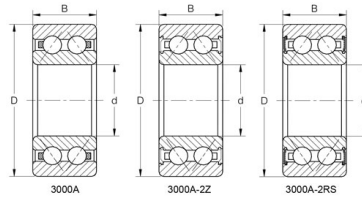

QJ200 Series

Выбрать	Запрос	Обозначение	Основные размеры (мм)				Номинальная грузоподъемность (кН)		Грузоподъемность (кгс)		Предельная скорость (об / мин)		Расстояние до точки действия a0 (мм)	Установочные размеры (мм)			Вес (кг)
			d	D	B	r (мин)	Cr	Cor	Cr	Cor	Смазка	Масло		да (мин)	Да (макс.)	ра (макс.)	
QJ206	30	62	16	1	31000	45000	3150	4600	8500	12000	32.2	36	56	1	0.24		
QJ207	35	72	17	1.1	41000	61500	4200	6250	7500	10000	37.5	42	65	1	0.35		
QJ208	40	80	18	1.1	49000	77500	5000	7900	6700	9000	42	47	73	1	0.45		
QJ209	45	85	19	1.1	55000	88500	5600	9000	6300	8500	45.5	52	78	1	0.52		
QJ210	50	90	20	1.1	57000	97000	5850	9900	5600	8000	49	57	83	1	0.59		
QJ211	55	100	21	1.5	71000	122000	7200	12500	5300	7100	54.3	64	91	1.5	0.77		
QJ212	60	110	22	1.5	85500	150000	8750	15300	4800	6300	59.5	69	101	1.5	0.98		
QJ213	65	120	23	1.5	97500	179000	9950	18300	4300	6000	64.8	74	111	1.5	1.2		
QJ214	70	125	24	1.5	106000	197000	10800	20100	4000	5600	68.3	79	116	1.5	1.3		
QJ215	75	130	25	1.5	110000	212000	11200	21700	3800	5300	71.8	84	121	1.5	1.5		
QJ216	80	140	26	2	124000	236000	12600	24100	3600	5000	77	90	130	2	1.85		
QJ217	85	150	28	2	143000	276000	14600	28200	3400	4800	82.3	95	140	2	2.2		
QJ218	90	160	30	2	164000	320000	16700	32500	3200	4300	87.5	100	150	2	2.75		
QJ219	95	170	32	2.1	177000	340000	18000	35000	3000	4000	92.8	107	158	2	3.35		