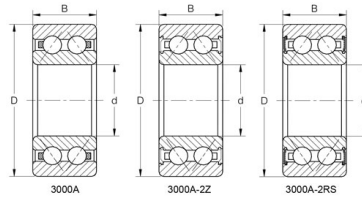

# QJ200 Series

Выбрать	Запрос	Обозначение	Основные размеры (мм)				Номинальная грузоподъемность (кН)		Грузоподъемность (кгс)		Предельная скорость (об / мин)		Расстояние до точки действия a0 (мм)	Установочные размеры (мм)			Вес (кг)
			d	D	B	r (мин)	Cr	Cor	Cr	Cor	Смазка	Масло		да (мин)	Да (макс.)	ра (макс.)	
QJ206	30	62	16	1	31000	45000	3150	4600	8500	12000	32.2	36	56	1	0.24		
QJ207	35	72	17	1.1	41000	61500	4200	6250	7500	10000	37.5	42	65	1	0.35		
QJ208	40	80	18	1.1	49000	77500	5000	7900	6700	9000	42	47	73	1	0.45		
QJ209	45	85	19	1.1	55000	88500	5600	9000	6300	8500	45.5	52	78	1	0.52		
QJ210	50	90	20	1.1	57000	97000	5850	9900	5600	8000	49	57	83	1	0.59		
QJ211	55	100	21	1.5	71000	122000	7200	12500	5300	7100	54.3	64	91	1.5	0.77		
QJ212	60	110	22	1.5	85500	150000	8750	15300	4800	6300	59.5	69	101	1.5	0.98		
QJ213	65	120	23	1.5	97500	179000	9950	18300	4300	6000	64.8	74	111	1.5	1.2		
QJ214	70	125	24	1.5	106000	197000	10800	20100	4000	5600	68.3	79	116	1.5	1.3		
QJ215	75	130	25	1.5	110000	212000	11200	21700	3800	5300	71.8	84	121	1.5	1.5		
QJ216	80	140	26	2	124000	236000	12600	24100	3600	5000	77	90	130	2	1.85		
QJ217	85	150	28	2	143000	276000	14600	28200	3400	4800	82.3	95	140	2	2.2		
QJ218	90	160	30	2	164000	320000	16700	32500	3200	4300	87.5	100	150	2	2.75		
QJ219	95	170	32	2.1	177000	340000	18000	35000	3000	4000	92.8	107	158	2	3.35		