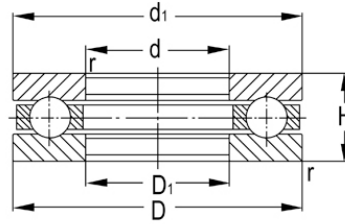

51200 Series

Выбрать	Запрос	Обозначение	Основные размеры (мм)			Базовая грузоподъемность (кН)		Ограниченная скорость (об / мин)		Вес (кг)
			d	D	T	Динамический (Cr)	Статический (Cor)	Смазка	Масло	
51203	17	35	12	17	27.2	4500	6300	0.048		
51204	20	40	14	22.2	37.5	3800	5300	0.075		
51205	25	47	15	27.8	50.5	3400	4800	0.11		
51206	30	52	16	28	54.2	3200	4500	0.13		
51207	35	62	18	39.2	78.2	2800	4000	0.21		
51208	40	68	19	47	98.2	2400	3600	0.26		
51209	45	73	20	47.8	105	2200	3400	0.3		
51210	50	78	22	48.5	112	2000	3200	0.37		
51211	55	90	25	67.5	158	1900	3000	0.58		
51212	60	95	26	73.5	178	1800	2800	0.66		
51213	65	100	27	74.8	188	1700	2600	0.72		
51214	70	105	27	73.5	188	1600	2400	0.75		
51215	75	110	27	74.8	198	1500	2200	0.82		
51216	80	115	28	83.8	222	1400	2000	0.9		
51217	85	125	31	102	280	1300	1900	1.21		
51218	90	135	35	115	315	1200	1800	1.65		
51220	100	150	38	132	375	1100	1700	2.21		
51222	110	160	38	138	412	1000	1600	2.39		