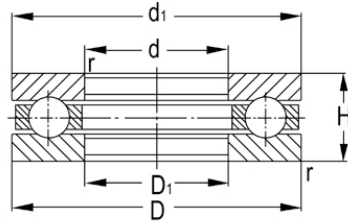

51300 Series

Выбрать	Запрос	Обозначение	Основные размеры (мм)			Базовая грузоподъемность (кН)		Ограниченная скорость (об / мин)		Вес (кг)
			d	D	T	Динамический (Cr)	Статический (Cor)	Смазка	Масло	
51305	25	52	18	35.5	61.5	3000	4300	0.17		
51306	30	60	21	42.8	78.5	2400	3600	0.26		
51307	35	68	24	55.2	105	2000	3200	0.37		
51308	40	78	26	69.2	135	1900	3000	0.53		
51309	45	85	28	75.8	150	1700	2600	0.66		
51310	50	95	31	96.5	202	1600	2400	0.92		
51311	55	105	35	115	242	1500	2200	1.28		
51312	60	110	35	118	262	1400	2000	1.37		
51313	65	115	36	115	262	1300	1900	1.48		
51314	70	125	40	148	340	1200	1800	1.98		
51315	75	135	44	162	380	1100	1700	2.58		
51316	80	140	44	160	380	1000	1600	2.69		
51317	85	150	49	208	495	950	1500	3.47		
51318	90	155	50	205	495	900	1400	3.69		
51320	100	170	55	235	595	800	1200	4.86		