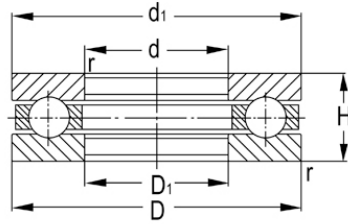

51400 Series

Выбрать	Запрос	Обозначение	Основные размеры (мм)			Базовая грузоподъемность (кН)		Ограниченная скорость (об / мин)		Вес (кг)
			d	D	T	Динамический (Cr)	Статический (Cor)	Смазка	Масло	
51405	25	60	24	55.5	89.2	2200	3400	0.31		
51406	30	70	28	72.5	125	1900	3000	0.51		
51407	35	80	32	86.8	155	1700	2600	0.76		
51408	40	90	36	112	205	1500	2200	1.06		
51409	45	100	39	140	262	1400	2000	1.41		
51410	50	110	43	160	302	1300	1900	1.86		
51411	55	120	48	182	355	1100	1700	2.51		
51412	60	130	51	200	395	1000	1600	3.08		
51413	65	140	56	215	448	900	1400	3.91		
51414	70	150	60	255	560	850	1300	4.85		
51415	75	160	65	268	615	800	1200	6.08		
51416	80	170	68	292	692	750	1100	7.12		
51417	85	180	72	318	782	700	1000	8.28		