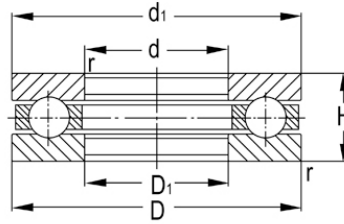

51400 Series

Выбрать	Запрос	Обозначение	Основные размеры (мм)			Базовая грузоподъемность (кН)		Ограниченная скорость (об / мин)		Вес (кг)
			d	D	T	Динамический (Cr)	Статический (Cor)	Смазка	Масло	
51405	25	60	24	55.5	89.2	2200	3400	0.31		
51406	30	70	28	72.5	125	1900	3000	0.51		
51407	35	80	32	86.8	155	1700	2600	0.76		
51408	40	90	36	112	205	1500	2200	1.06		
51409	45	100	39	140	262	1400	2000	1.41		
51410	50	110	43	160	302	1300	1900	1.86		
51411	55	120	48	182	355	1100	1700	2.51		
51412	60	130	51	200	395	1000	1600	3.08		
51413	65	140	56	215	448	900	1400	3.91		
51414	70	150	60	255	560	850	1300	4.85		
51415	75	160	65	268	615	800	1200	6.08		
51416	80	170	68	292	692	750	1100	7.12		
51417	85	180	72	318	782	700	1000	8.28		