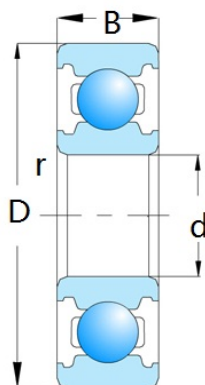

## 6000 Series

Выбрать Запрос		Обозначение подшипника			Размер (мм)				Грузоподъемность (кН)		Номинальная скорость (об / Вес мин)	
		открыто	RS	ZZ	d	D	B	rs min	Cr	Cor	Смазка Масло (Кг)	
6000	6000 RS	6000 ZZ	10	26	8	0.3	4.55	1.96	2900	3400	0.019	
6001	6001 RS	6001 ZZ	12	28	8	0.3	5.1	2.39	2600	3000	0.021	
6002	6002 RS	6002 ZZ	15	32	9	0.3	5.6	2.83	2200	2600	0.03	
6003	6003 RS	6003 ZZ	17	35	10	0.3	6.8	3.35	2000	2400	0.039	
6004	6004 RS	6004 ZZ	20	42	12	0.6	9.4	5.05	1800	2100	0.069	
6005	6005 RS	6005 ZZ	25	47	12	0.6	10.1	5.85	1500	1800	0.08	
6006	6006 RS	6006 ZZ	30	55	13	1	13.2	8.3	1300	1500	0.116	
6007	6007 RS	6007 ZZ	35	62	14	1	16	10.3	1200	1400	0.155	
6008	6008 RS	6008 ZZ	40	68	15	1	16.8	11.5	1000	1200	0.19	
6009	6009 RS	6009 ZZ	45	75	16	1	21	15.1	9200	1100	0.237	
6010	6010 RS	6010 ZZ	50	80	16	1	21.8	16.6	8400	9000	0.261	
6011	6011 RS	6011 ZZ	55	90	18	1.1	28.3	21.2	7700	9000	0.388	
6012	6012 RS	6012 ZZ	60	95	18	1.1	29.5	23.2	7300	8300	0.414	

6000 Series

6013	6013 RS	6013 ZZ	65	100	18	1.1	30.5	25.2	6500	7700	0.421
6014	6014 RS	6014 ZZ	70	110	20	1.1	38	31	6100	7100	0.604
6015	6015 RS	6015 ZZ	75	115	20	1.1	39.5	33.5	5700	6700	0.649
6016	6016 RS	6016 ZZ	80	125	22	1.1	47.5	40	5300	6200	0.854
6017	6017 RS	6017 ZZ	85	130	22	1.1	49.5	43	5000	5900	0.89
6018	6018 RS	6018 ZZ	90	140	24	1.5	58	49.5	4700	5600	1.02
6019	6019 RS	6019 ZZ	95	145	24	1.5	60.5	54	4500	5300	1.08
6020	6020 RS	6020 ZZ	100	150	24	1.5	60	54	4200	5000	1.15
6021	6021 RS	6021 ZZ	105	160	26	2	72.5	65.5	4000	4700	1.59
6022	6022 RS	6022 ZZ	110	170	28	2	82	73	3800	4500	1.96
6024	6024 RS	6024 ZZ	120	180	28	2	85	79.5	3500	4100	2.07
6026	6026 RS	6026 ZZ	130	200	33	2	106	101	3200	3800	3.16
6028	6028 RS	6028 ZZ	140	210	33	2	110	109	3000	3500	3.35
6030	6030 RS	6030 ZZ	150	225	35	2.1	126	126	2800	3200	4.08
6032	6032 RS	6032 ZZ	160	240	38	2.1	143	144	2600	3000	5.05
6034	6034 RS	6034 ZZ	170	260	42	2.1	168	172	2400	2800	6.76
6036	6036 RS	6036 ZZ	180	280	46	2.1	189	199	2300	2700	8.8