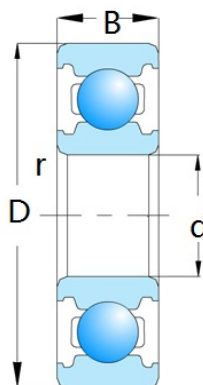

6300 Series

Выбрать Запрос		Обозначение подшипника	Размер (мм)						Грузоподъемность (кН)		Номинальная скорость (об / Вес мин)	
			открыто	RS	ZZ	d	D	B	rs min	Cr	Кор	Смазка Масло (Кг)
6301	6301 RS	6301 ZZ	12	37	12	1	9.7	4.2	20000	24000	0.06	
6302	6302 RS	6302 ZZ	15	42	13	1	11.4	5.45	17000	21000	0.082	
6303	6303 RS	6303 ZZ	17	47	14	1	13.6	6.55	15000	18000	0.115	
6304	6304 RS	6304 ZZ	20	52	15	1.1	15.9	7.8	14000	17000	0.145	
6305	6305 RS	6305 ZZ	25	62	17	1.1	22.4	11.5	11000	14000	0.232	
6306	6306 RS	6306 ZZ	30	72	19	1.1	28.1	15.8	9500	12000	0.348	
6307	6307 RS	6307 ZZ	35	80	21	1.5	33.4	19.2	8500	10000	0.458	
6308	6308 RS	6308 ZZ	40	90	23	1.5	40.7	24	7500	9000	0.632	
6309	6309 RS	6309 ZZ	45	100	25	1.5	52.8	31.8	6700	8000	0.848	
6310	6310 RS	6310 ZZ	50	110	27	2	61.8	37.9	6000	7000	1.1	
6311	6311 RS	6311 ZZ	55	120	29	2	71.6	44.8	5300	6300	1.399	
6312	6312 RS	6312 ZZ	60	130	31	2.1	81.8	51.8	5000	6000	1.72	
6313	6313 RS	6313 ZZ	65	140	33	2.1	93.8	60.5	4500	5600	2	

6300 Series

6314	6314 RS	6314 ZZ	70	150	35	2.1	105	68	4300	5300	2.6
63/22	63/22 RS	63/22 ZZ	22	56	16	1.1	18.4	9.3	13000	15000	0.176