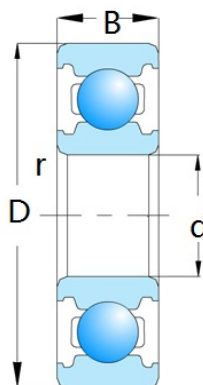

6300 Series

Выбрать Запрос		Обозначение подшипника			Размер (мм)				Грузоподъемность (кН)		Номинальная скорость (об / Вес мин)	
		открыто	RS	ZZ	d	D	B	rs min	Cr	Кор	Смазка Масло (Кг)	
6301	6301 RS	6301 ZZ	12	37	12	1	9.7	4.2	20000	24000	0.06	
6302	6302 RS	6302 ZZ	15	42	13	1	11.4	5.45	17000	21000	0.082	
6303	6303 RS	6303 ZZ	17	47	14	1	13.6	6.55	15000	18000	0.115	
6304	6304 RS	6304 ZZ	20	52	15	1.1	15.9	7.8	14000	17000	0.145	
6305	6305 RS	6305 ZZ	25	62	17	1.1	22.4	11.5	11000	14000	0.232	
6306	6306 RS	6306 ZZ	30	72	19	1.1	28.1	15.8	9500	12000	0.348	
6307	6307 RS	6307 ZZ	35	80	21	1.5	33.4	19.2	8500	10000	0.458	
6308	6308 RS	6308 ZZ	40	90	23	1.5	40.7	24	7500	9000	0.632	
6309	6309 RS	6309 ZZ	45	100	25	1.5	52.8	31.8	6700	8000	0.848	
6310	6310 RS	6310 ZZ	50	110	27	2	61.8	37.9	6000	7000	1.1	
6311	6311 RS	6311 ZZ	55	120	29	2	71.6	44.8	5300	6300	1.399	
6312	6312 RS	6312 ZZ	60	130	31	2.1	81.8	51.8	5000	6000	1.72	
6313	6313 RS	6313 ZZ	65	140	33	2.1	93.8	60.5	4500	5600	2	

6300 Series

6314	6314 RS	6314 ZZ	70	150	35	2.1	105	68	4300	5300	2.6
63/22	63/22 RS	63/22 ZZ	22	56	16	1.1	18.4	9.3	13000	15000	0.176