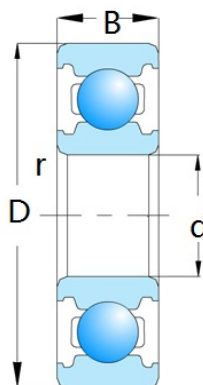

## 6700 Series

Выбрать	Запрос	Обозначение подшипника		Размер (мм)					Грузоподъемность (кН)		Номинальная скорость (об / Вес мин)	
		открыто	RS	ZZ	d	D	B	rs min	Cr	Cor	Смазка	Масло (Кг)
6700	6700 RS	6700 ZZ	10	15	3	0.1	1.01	0.555	3600	4200	0.0015	
6701	6701 RS	6701 ZZ	12	18	4	0.2	0.93	0.53	8300	9500	0.002	
6702	6702 RS	6702 ZZ	15	21	4	0.2	0.94	0.585	6600	7600	0.0025	
6703	6703 RS	6703 ZZ	17	23	4	0.2	1	0.66	5000	6700	0.0025	
6704	6704 RS	6704 ZZ	20	27	4	0.2	1.04	0.73	5000	5700	0.0045	
6705	6705 RS	6705 ZZ	25	32	4	0.2	1.1	0.84	4000	4600	0.005	
6706	6706 RS	6706 ZZ	30	37	4	0.2	1.14	0.95	3300	3800	0.006	