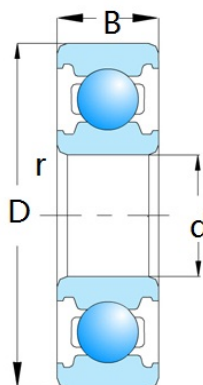

6700 Series

Выбрать	Запрос	Обозначение подшипника		Размер (мм)					Грузоподъемность (кН)		Номинальная скорость (об / Вес мин)	
		открыто	RS	ZZ	d	D	B	rs min	Cr	Cor	Смазка	Масло (Кг)
6700	6700 RS	6700 ZZ	10	15	3	0.1	1.01	0.555	3600	4200	0.0015	
6701	6701 RS	6701 ZZ	12	18	4	0.2	0.93	0.53	8300	9500	0.002	
6702	6702 RS	6702 ZZ	15	21	4	0.2	0.94	0.585	6600	7600	0.0025	
6703	6703 RS	6703 ZZ	17	23	4	0.2	1	0.66	5000	6700	0.0025	
6704	6704 RS	6704 ZZ	20	27	4	0.2	1.04	0.73	5000	5700	0.0045	
6705	6705 RS	6705 ZZ	25	32	4	0.2	1.1	0.84	4000	4600	0.005	
6706	6706 RS	6706 ZZ	30	37	4	0.2	1.14	0.95	3300	3800	0.006	